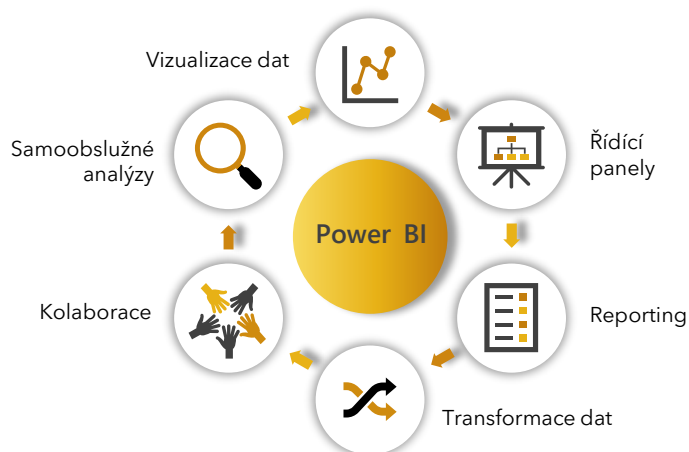

## Dosáhněte vyšších výsledků pomocí vizualizace dat!

Business Intelligence je klíčovou součástí dlouhodobého fungování podniku. Spolu s růstem společnosti roste i množství dat, které je obtížné spravovat. Díky tomu manažeři nemají přístup ke klíčovým informacím, které by jim usnadnily rozhodování. Business Intelligence poskytuje kvalitní a srozumitelné výstupy na základě pokročilé analýzy podnikových dat, podle kterých lze úspěšně zvolit následující strategii podniku.

### Co je Power BI?

Microsoft Power BI je cloudová služba pro tvorbu obchodních analýz a reportů, která poskytuje rychlý přístup k datům a ucelený přehled o firmě prostřednictvím přehledné vizualizace a interaktivních řídicích panelů a sestav. Pomocí Power BI může kdokoliv snadno vizualizovat a analyzovat data z libovolného zařízení a sdílet je s kolegy.

## Dokonalý nástroj pro manažery

Přehled o historické a aktuální výkonnosti podniku, predikční modely

Spolupráce na reportech s ostatními uživateli, řízení přístupových práv

Zrychlení rozhodovacího procesu v oblasti strategie

## Transformace dat

Power BI dokáže pracovat i s nekonzistentními daty a pomocí jednoduchých funkcí je připravit na analýzu.